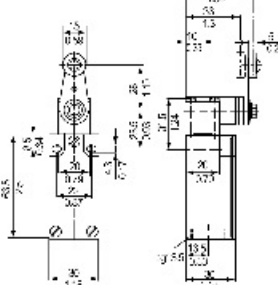

LL9Z/T235 Limit Switch 行程开关

速动开关 LL9Z4S 235-11Z, LL9Z4S 235-02Z
缓动开关 LL9T4S 235-11Z, LL9T4S 235-02Z

速动开关 LL9Z4R 235-11Z, LL9Z4R 235-02Z
缓动开关 LL9T4R 235-11Z, LL9T4R 235-02Z

速动开关 LL9ZK 235-11Z, LL9ZK 235-02Z
缓动开关 LL9TK 235-11Z, LL9TK 235-02Z

速动开关 LL9ZV12H 235-11Z, LL9ZV12H 235-02Z
缓动开关 LL9TV12H 235-11Z, LL9TV12H 235-02Z

速动开关 LL9ZV14H 235-11Z, LL9ZV14H 235-02Z
缓动开关 LL9TV14H 235-11Z, LL9TV14H 235-02Z

速动开关 LL9ZV7H 235-11Z, LL9ZV7H 235-02Z
缓动开关 LL9TV7H 235-11Z, LL9TV7H 235-02Z