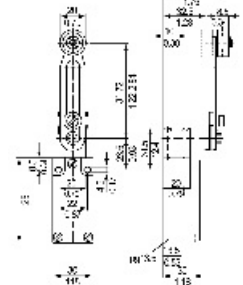

LL9Z/T235 Limit Switch 行程开关

速动开关 LL9Z4S 235-11Z, LL9Z4S 235-02Z
缓动开关 LL9T4S 235-11Z, LL9T4S 235-02Z

速动开关 LL9Z4R 235-11Z, LL9Z4R 235-02Z
缓动开关 LL9T4R 235-11Z, LL9T4R 235-02Z

速动开关 LL9ZK 235-11Z, LL9ZK 235-02Z
缓动开关 LL9TK 235-11Z, LL9TK 235-02Z

速动开关 LL9ZV12H 235-11Z, LL9ZV12H 235-02Z
缓动开关 LL9TV12H 235-11Z, LL9TV12H 235-02Z

速动开关 LL9ZV14H 235-11Z, LL9ZV14H 235-02Z
缓动开关 LL9TV14H 235-11Z, LL9TV14H 235-02Z

速动开关 LL9ZV7H 235-11Z, LL9ZV7H 235-02Z
缓动开关 LL9TV7H 235-11Z, LL9TV7H 235-02Z