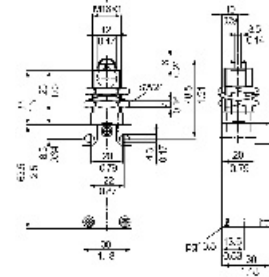

LL9Z/T235 Limit Switch 行程开关

速动开关 LL9Z4S 235-11Z, LL9Z4S 235-02Z
缓动开关 LL9T4S 235-11Z, LL9T4S 235-02Z

速动开关 LL9Z4R 235-11Z, LL9Z4R 235-02Z
缓动开关 LL9T4R 235-11Z, LL9T4R 235-02Z

速动开关 LL9ZK 235-11Z, LL9ZK 235-02Z
缓动开关 LL9TK 235-11Z, LL9TK 235-02Z

速动开关 LL9ZV12H 235-11Z, LL9ZV12H 235-02Z
缓动开关 LL9TV12H 235-11Z, LL9TV12H 235-02Z

速动开关 LL9ZV14H 235-11Z, LL9ZV14H 235-02Z
缓动开关 LL9TV14H 235-11Z, LL9TV14H 235-02Z

速动开关 LL9ZV7H 235-11Z, LL9ZV7H 235-02Z
缓动开关 LL9TV7H 235-11Z, LL9TV7H 235-02Z