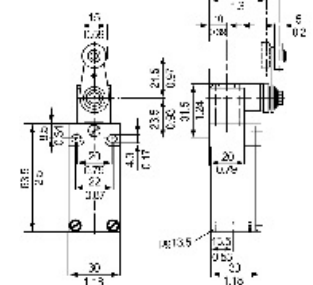

LL9Z/T235 Limit Switch 行程开关

速动开关 LL9Z4S 235-11Z, LL9Z4S 235-02Z
缓动开关 LL9T4S 235-11Z, LL9T4S 235-02Z

速动开关 LL9Z4R 235-11Z, LL9Z4R 235-02Z
缓动开关 LL9T4R 235-11Z, LL9T4R 235-02Z

速动开关 LL9ZK 235-11Z, LL9ZK 235-02Z
缓动开关 LL9TK 235-11Z, LL9TK 235-02Z

速动开关 LL9ZV12H 235-11Z, LL9ZV12H 235-02Z
缓动开关 LL9TV12H 235-11Z, LL9TV12H 235-02Z

速动开关 LL9ZV14H 235-11Z, LL9ZV14H 235-02Z
缓动开关 LL9TV14H 235-11Z, LL9TV14H 235-02Z

速动开关 LL9ZV7H 235-11Z, LL9ZV7H 235-02Z
缓动开关 LL9TV7H 235-11Z, LL9TV7H 235-02Z