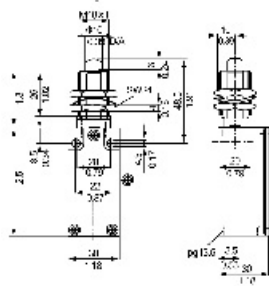

LL9Z/T235 Limit Switch 行程开关

速动开关 LL9Z4S 235-11Z, LL9Z4S 235-02Z
缓动开关 LL9T4S 235-11Z, LL9T4S 235-02Z

速动开关 LL9Z4R 235-11Z, LL9Z4R 235-02Z
缓动开关 LL9T4R 235-11Z, LL9T4R 235-02Z

速动开关 LL9ZK 235-11Z, LL9ZK 235-02Z
缓动开关 LL9TK 235-11Z, LL9TK 235-02Z

速动开关 LL9ZV12H 235-11Z, LL9ZV12H 235-02Z
缓动开关 LL9TV12H 235-11Z, LL9TV12H 235-02Z

速动开关 LL9ZV14H 235-11Z, LL9ZV14H 235-02Z
缓动开关 LL9TV14H 235-11Z, LL9TV14H 235-02Z

速动开关 LL9ZV7H 235-11Z, LL9ZV7H 235-02Z
缓动开关 LL9TV7H 235-11Z, LL9TV7H 235-02Z