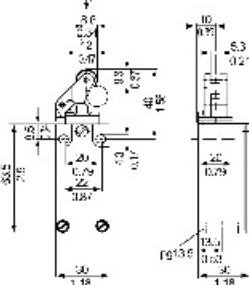

LL9Z/T235 Limit Switch 行程开关

速动开关 LL9Z4S 235-11Z, LL9Z4S 235-02Z
缓动开关 LL9T4S 235-11Z, LL9T4S 235-02Z

速动开关 LL9Z4R 235-11Z, LL9Z4R 235-02Z
缓动开关 LL9T4R 235-11Z, LL9T4R 235-02Z

速动开关 LL9ZK 235-11Z, LL9ZK 235-02Z
缓动开关 LL9TK 235-11Z, LL9TK 235-02Z

速动开关 LL9ZV12H 235-11Z, LL9ZV12H 235-02Z
缓动开关 LL9TV12H 235-11Z, LL9TV12H 235-02Z

速动开关 LL9ZV14H 235-11Z, LL9ZV14H 235-02Z
缓动开关 LL9TV14H 235-11Z, LL9TV14H 235-02Z

速动开关 LL9ZV7H 235-11Z, LL9ZV7H 235-02Z
缓动开关 LL9TV7H 235-11Z, LL9TV7H 235-02Z